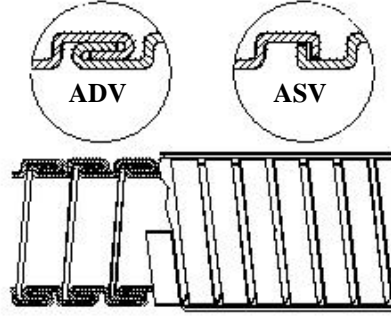

ASV-ADV

PVC FLEKSİBLE HORTUM FLEXIBLE COUPLING

- Özellikleri : İletken koruması için esnek bağlantı IP 67
Features : Flexible coupling IP 67 for conductor protection
Malzemesi : PVC kaplı Galvanizli çelik spiral ı
Materials : Internal galvanized steel strip with external polyvinil sheat.

ASV – tek sarımlı ASV – single clinched				
Ø"	Øinterno	Øesterno	Kod	
1/2	12	17	ASV 12	
3/4	18	25	ASV 18	
1	25	32	ASV 25	
1 1/2	40	48	ASV 40	
2	50.5	58.5	ASV 50	

ADV – çift sarımlı ADV – double clinched				
Ø"	Øinterno	Øesterno	Kod	
1/2	12	17	ADV 12	
3/4	18	25	ADV 18	
1	25	32	ADV 25	
1 1/2	40	48	ADV 40	
2	50.5	58.5	ADV 50	
3	75	84	ADV 75	
4	100	109	ADV 90	

NPU-NPF

HORTUM BAĞLANTI RAKORU END FITTING

- Özellikler : ASV – ADV fleksibl hortum için rakor IP 67
Features : Union end fitting IP 67 for flexible coupling ASV - ADV
Materyaller : Nikel kaplı pirinç – hafif alaşım
Materials : Nichel plated brass - light alloy