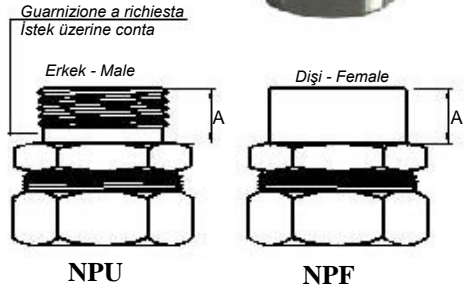

ASV-ADV

PVC FLEKSİBLE HORTUM FLEXIBLE COUPLING

- Özellikleri : İletken koruması için esnek bağlantı IP 67
Features : Flexible coupling IP 67 for conductor protection
Malzemesi : PVC kaplı Galvanizli çelik spiral ı
Materials : Internal galvanized steel strip with external polyvinil sheat.

ASV – tek sarımlı ASV – single clinched				
Ø"	Øinterno	Øesterno	Kod	
1/2	12	17	ASV 12	
3/4	18	25	ASV 18	
1	25	32	ASV 25	
1 1/2	40	48	ASV 40	
2	50.5	58.5	ASV 50	

ADV – çift sarımlı ADV – double clinched				
Ø"	Øinterno	Øesterno	Kod	
1/2	12	17	ADV 12	
3/4	18	25	ADV 18	
1	25	32	ADV 25	
1 1/2	40	48	ADV 40	
2	50.5	58.5	ADV 50	
3	75	84	ADV 75	
4	100	109	ADV 90	

NPU-NPF

HORTUM BAĞLANTI RAKORU END FITTING

- Özellikler : ASV – ADV fleksibl hortum için rakor IP 67
Features : Union end fitting IP 67 for flexible coupling ASV - ADV
Materyaller : Nikel kaplı pirinç – hafif alaşım
Materials : Nichel plated brass - light alloy

Ø"	A	ØC	D	Kod Code	Kod Code	
1/2	10	10.5	29	NPU 1	NPF 1	
3/4	11	16.5	38	NPU 2	NPF 2	
1	15	23	47	NPU 3	NPF 3	
1 1/2	18	37.5	66	NPU 5	NPF 5	
2	18	48	81	NPU 6	NPF 6	
3	18	70	118	NPU 87	NPF 87	
4	18	95	149	NPU 97	NPF 97	