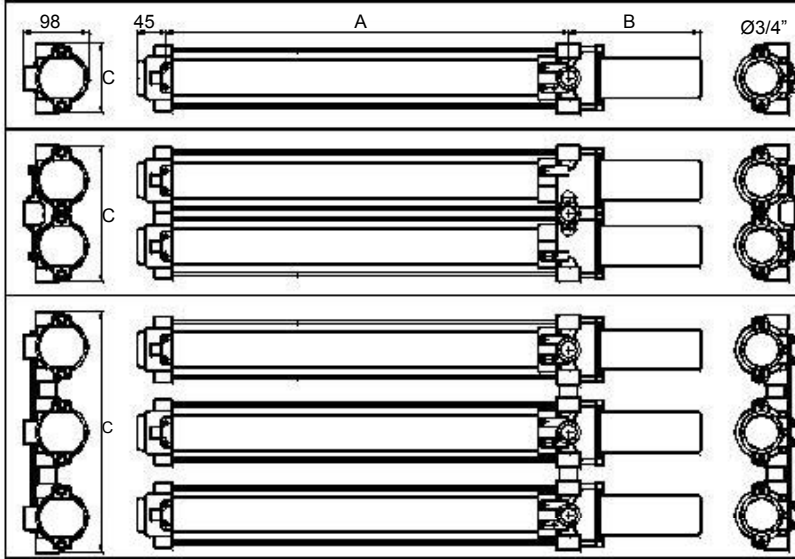

İsteğe bağlı: Ampul ve kafes

Optional: Lamp and guard

Güç Power	A	B	C reflektörsüz w/o reflector	C reflektörlü with reflector
18/20W	610	205	106	122
36/40W	1210	205	106	122
58/65W	1510	260	106	122
18/20W	610	205	206	222
36/40W	1210	205	206	222
58/65W	1510	260	206	222
18/20W	610	205	366	382
36/40W	1210	205	366	382
58/65W	1510	260	366	382