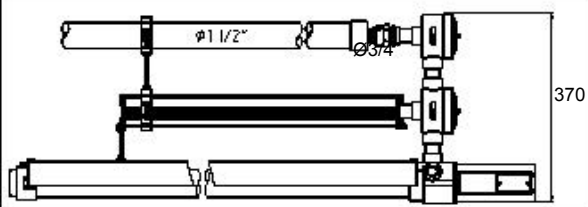

Kutup montajı - Pole mounting

EVFEPE 118	EVFEPE 118R	EVFEPE 118W		EVFEPE 118X	EVFEPE 12R	1x18+1x20	
	EVFEPE 218R	EVFEPE 218W	EVFEPE 218X	EVFEPE 218XX	EVFEPE 22R	2x18+2x20	
EVFEPE 136	EVFEPE 136R	EVFEPE 136W		EVFEPE 136X	EVFEPE 14R	1x36+1x40	
	EVFEPE 236R	EVFEPE 236W	EVFEPE 236X	EVFEPE 236XX	EVFEPE 24R	2x36+2x40	
EVFEPE 158	EVFEPE 158R	EVFEPE 158W		EVFEPE 158X	EVFEPE 16R	1x58+1x65	
	EVFEPE 258R	EVFEPE 258W	EVFEPE 258X	EVFEPE 258XX	EVFEPE 26R	2x58+2x65