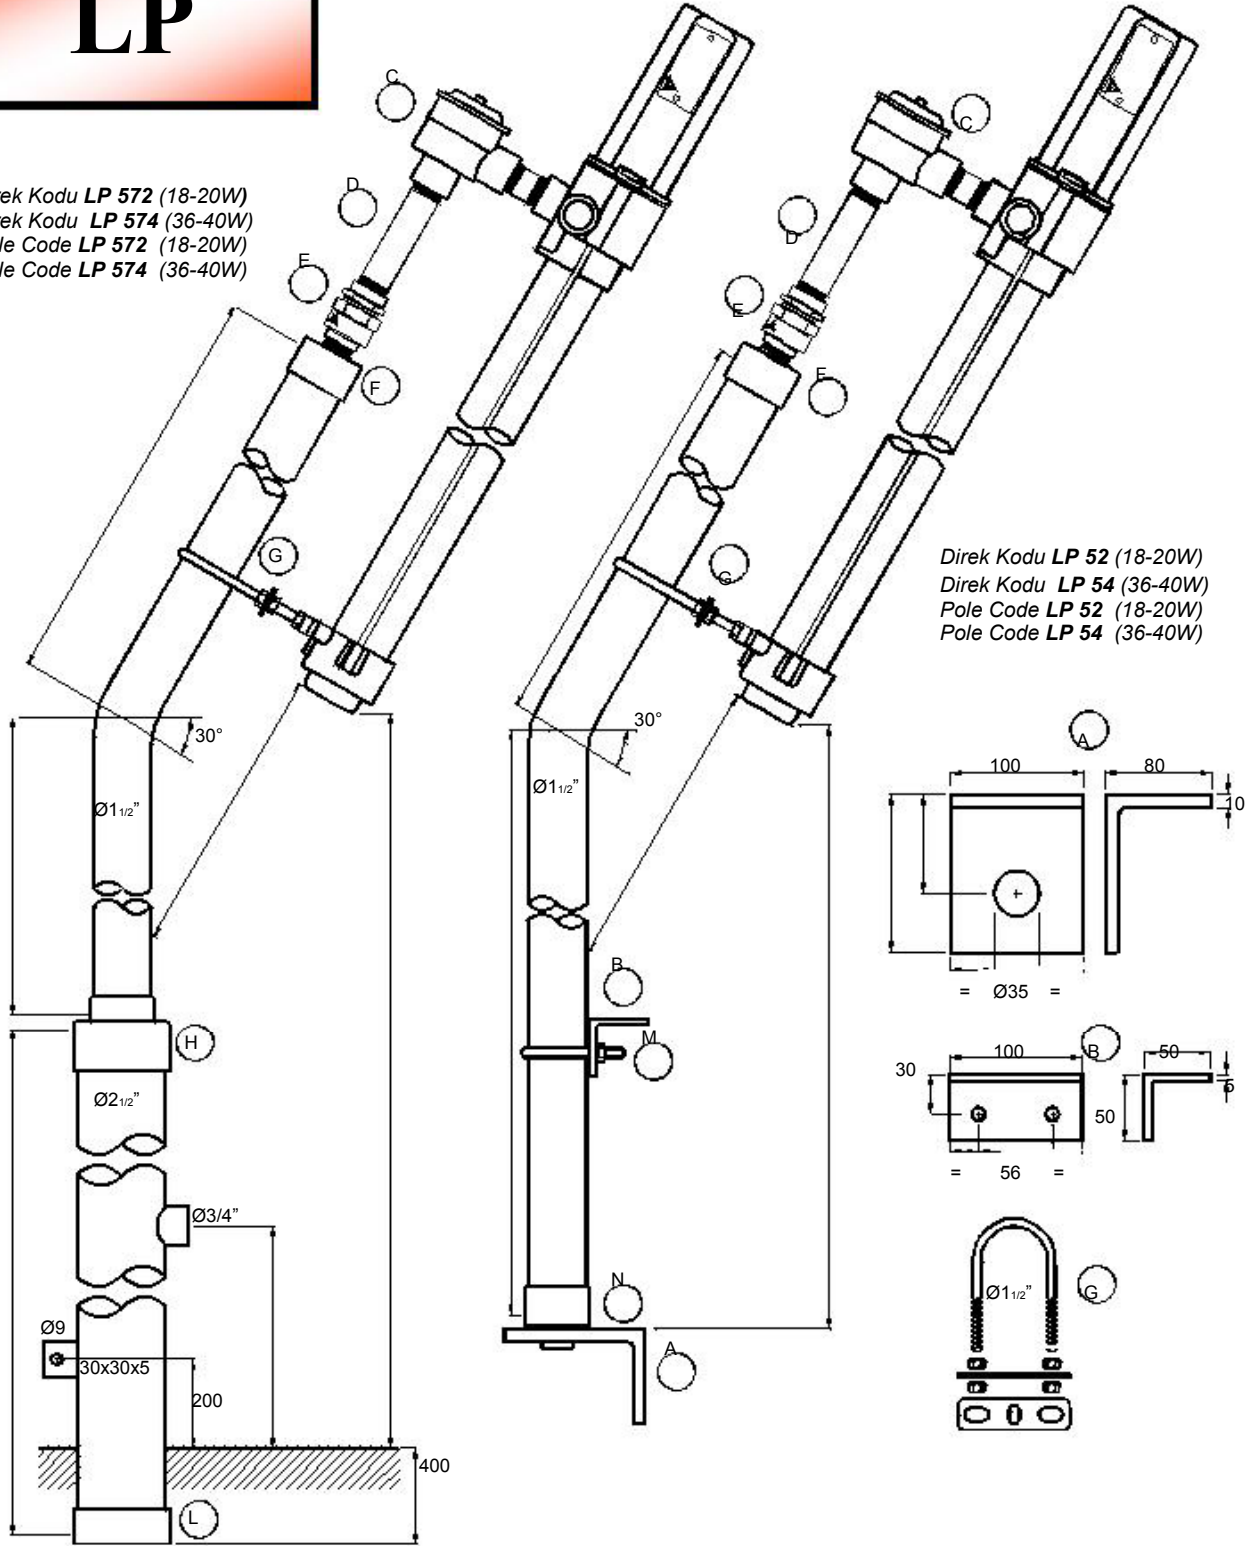

LP

Direk Kodu LP 572 (18-20W)
Direk Kodu LP 574 (36-40W)
Pole Code LP 572 (18-20W)
Pole Code LP 574 (36-40W)

Direk Kodu LP 52 (18-20W)
Direk Kodu LP 54 (36-40W)
Pole Code LP 52 (18-20W)
Pole Code LP 54 (36-40W)

ÖZELLİKLER :

UNI 7683 standartlarına göre sıcak galvanizli çelik direkleri Kod aydınlatma gereçlerini içermez. Diğerleri istek üzerine işlem.

FEATURES :

Hot galvanized steel poles according to UNI 7683 Standards. The LP .. Code doesn't include the lighting fixture. Others executions upon request.

UYARI: GHP U civata kulpları ve cam arasında oluşabilecek Genleşmeyi dikkate alınız

WARNING : Keep space between lug of GHP u-bolt and conduit for thermal expansion of the glass.

Ref.	Açıklama/Description	CAT no.
A	Bağlantı ayağı / lug	PART. "A"
B	Bağlantı ayağı / lug	PART. "B"
C	Çekme kutusu / Pulling box	SJB 24/P
D	Nipel / Nipple (100 mm)	NP 2/100
E	Boru rakoru+ conta / Union + gasket	BFF 2 + G 21/31
F	Redüksiyon / Reducer	REB 52
G	Boru tesbit kroşesi / U-bolt with lug	GHP 5
H	Redüksiyon / Reducer	REM 75
L	Kör Tapa / Plug	MC 7
M	U civata / U-bolt	GH 5
N	Redüksiyon / Reducer	REM 52