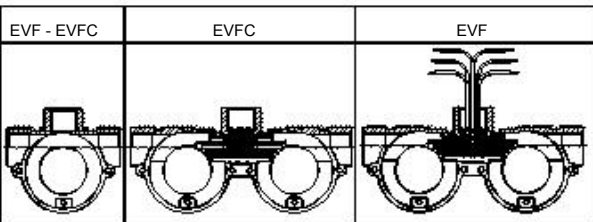

EVFCP 118R	EVFCP 118W		EVFCP 118X	EVFCP 12R	1x18+1x20	573
EVFCP 218R	EVFCP 218W	EVFCP 218X	EVFCP 218XX	EVFCP 22R	2x18+2x20	573
EVFCP 136R	EVFCP 136W		EVFCP 136X	EVFCP 14R	1x36+1x40	1173
EVFCP 236R	EVFCP 236W	EVFCP 236X	EVFCP 236XX	EVFCP 24R	2x36+2x40	1173
EVFCP 158R	EVFCP 158W		EVFCP 158X	EVFCP 16R	1x58+1x65	1473
EVFCP 258R	EVFCP 258W	EVFCP 258X	EVFCP 258XX	EVFCP 26R	2x58+2x65	1473