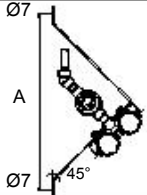

Duvara montaj - Wall mounting

EVFEJE 118	EVFEJE 118R	EVFEJE 118W		EVFEJE 118X	EVFEJE 12R	1x18+1x20	545
	EVFEJE 218R	EVFEJE 218W	EVFEJE 218X	EVFEJE 218XX	EVFEJE 22R	2x18+2x20	545
EVFEJE 136	EVFEJE 136R	EVFEJE 136W		EVFEJE 136X	EVFEJE 14R	1x36+1x40	545
	EVFEJE 236R	EVFEJE 236W	EVFEJE 236X	EVFEJE 236XX	EVFEJE 24R	2x36+2x40	545
EVFEJE 158	EVFEJE 158R	EVFEJE 158W		EVFEJE 158X	EVFEJE 16R	1x58+1x65	545
	EVFEJE 258R	EVFEJE 258W	EVFEJE 258X	EVFEJE 258XX	EVFEJE 26R	2x58+2x65	545