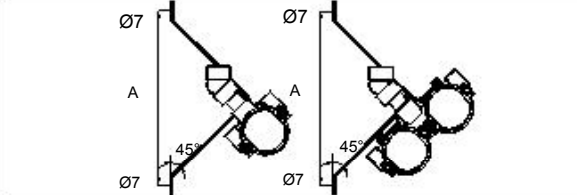

Duvar montajı - Wall mounting