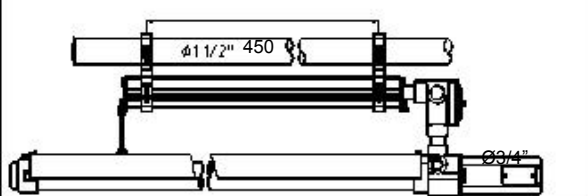

Kutup montajı (kablo kaplamasıyla kablo girişi) - Pole mounting (cable entry with cable gland)

EVFECEP 118	EVFECEP 118R	EVFECEP 118W		EVFECEP 118X	EVFECEP 12R	1x18+1x20	
	EVFECEP 218R	EVFECEP 218W	EVFECEP 218X	EVFECEP 218XX	EVFECEP 22R	2x18+2x20	
EVFECEP 136	EVFECEP 136R	EVFECEP 136W		EVFECEP 136X	EVFECEP 14R	1x36+1x40	
	EVFECEP 236R	EVFECEP 236W	EVFECEP 236X	EVFECEP 236XX	EVFECEP 24R	2x36+2x40	
EVFECEP 158	EVFECEP 158R	EVFECEP 158W		EVFECEP 158X	EVFECEP 16R	1x58+1x65	
	EVFECEP 258R	EVFECEP 258W	EVFECEP 258X	EVFECEP 258XX	EVFECEP 24R	2x58+2x65