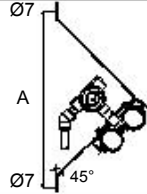

Duvara montaj - Wall mounting

EVFEJE 118	EVFEJE 118R	EVFEJE 118W		EVFEJE 118X	EVFEJE 12R	1x18+1x20	545
	EVFEJE 218R	EVFEJE 218W	EVFEJE 218X	EVFEJE 218XX	EVFEJE 22R	2x18+2x20	545
EVFEJE 136	EVFEJE 136R	EVFEJE 136W		EVFEJE 136X	EVFEJE 14R	1x36+1x40	545
	EVFEJE 236R	EVFEJE 236W	EVFEJE 236X	EVFEJE 236XX	EVFEJE 24R	2x36+2x40	545
EVFEJE 158	EVFEJE 158R	EVFEJE 158W		EVFEJE 158X	EVFEJE 16R	1x58+1x65	545
	EVFEJE 258R	EVFEJE 258W	EVFEJE 258X	EVFEJE 258XX	EVFEJE 26R	2x58+2x65	545