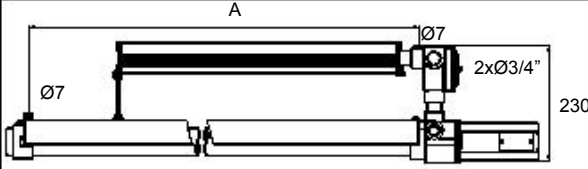

Tavana montaj - Ceiling mounting

EVFECE 118	EVFECE 118R	EVFECE 118W		EVFECE 118X	EVFECE 12R	1x18+1x20	575
	EVFECE 218R	EVFECE 218W	EVFECE 218X	EVFECE 218XX	EVFECE 22R	2x18+2x20	575
EVFECE 136	EVFECE 136R	EVFECE 136W		EVFECE 136X	EVFECE 14R	1x36+1x40	1175
	EVFECE 236R	EVFECE 236W	EVFECE 236X	EVFECE 236XX	EVFECE 24R	2x36+2x40	1175
EVFECE 158	EVFECE 158R	EVFECE 158W		EVFECE 158X	EVFECE 16R	1x58+1x65	1475
	EVFECE 258R	EVFECE 258W	EVFECE 258X	EVFECE 258XX	EVFECE 26R	2x58+2x65	1475