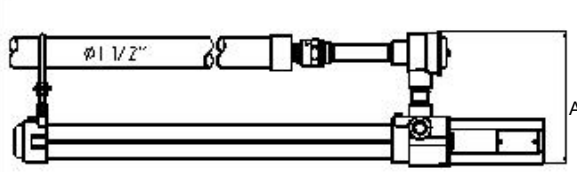

Direk montajı - Pole mounting