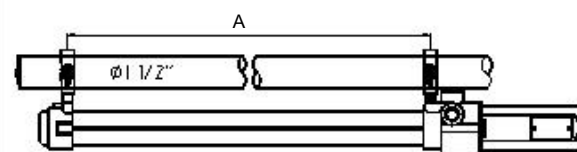

Direk montajı - Pole mounting