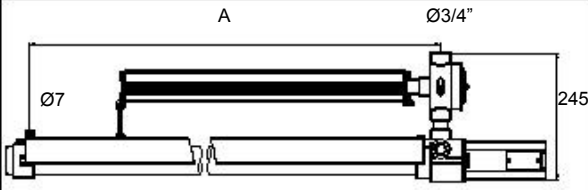

Askılı montaj - Suspended mounting

EVFEE 118	EVFEE 118R	EVFEE 118W		EVFEE 118X	EVFEE 12R	1x18+1x20	610
	EVFEE 218R	EVFEE 218W	EVFEE 218X	EVFEE 218XX	EVFEE 22R	2x18+2x20	610
EVFEE 136	EVFEE 136R	EVFEE 136W		EVFEE 136X	EVFEE 14R	1x36+1x40	1210
	EVFEE 236R	EVFEE 236W	EVFEE 236X	EVFEE 236XX	EVFEE 24R	2x36+2x40	1210
EVFEE 158	EVFEE 158R	EVFEE 158W		EVFEE 158X	EVFEE 16R	1x58+1x65	1510
	EVFEE 258R	EVFEE 258W	EVFEE 258X	EVFEE 258XX	EVFEE 26R	2x58+2x65	1510