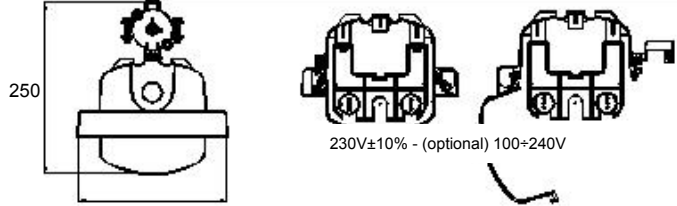

400(18W) - 450 (36W)

Kilitli bölüm
Locking device

Gerilim/Voltage

Frekans/Frequency 50Hz - (isteğe bağlı) 60Hz

Güç faktörü /Power factor >0,98

Without ballast Ağırlıksız	Tek kanal Single channel Elektronik balast Electronic ballast	Çift kanal Single channel Elektronik balast Electronic ballast	Double electronic ballast Çift elektronik balast	Güç Power
-------------------------------	--	---	--	--------------