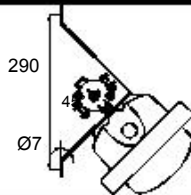

Duvara montaj - Wall mounting

AVFEEJ 118	AVFEJ 118			1X18W
	AVFEJ 218	AVFEJ 218+	AVFEJ 218++	2x18W
AVFEEJ 136	AVFEJ 136			1x36W
	AVFEJ 236	AVFEJ 236+	AVFEJ 236++	2x36W